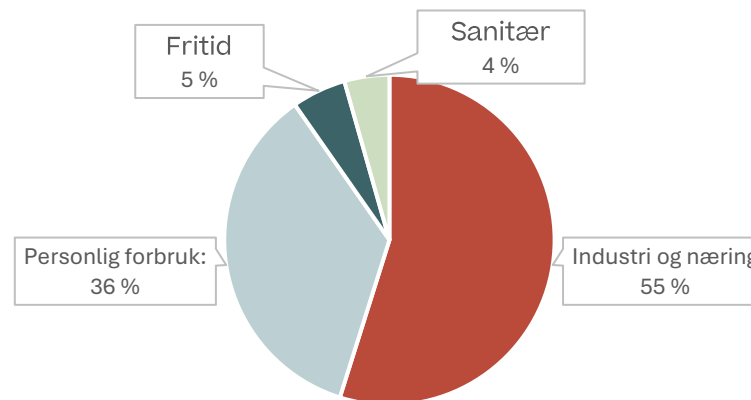

Forsøpling i Lierelva

Analyse og tiltak: Næringslivet er den største kilden

**HOLD
NORGE
RENT**

I 2024 ble Lierelva kåret til **Norges mest forsøplede elv¹**. Hva kan være årsakene til at denne forsøplingen skjer, og hva kan vi gjøre for å forebygge ny forsøpling?

I 2025 tok Lier kommune initiativ til en storskala opprydding av hele Lierelva. I regi av Plastpiratene, og med bistand fra Hold Norge Rent, ble det **ryddet 3000 kilo** i den sørlige halvdel av elva, og oppryddingen fortsetter i 2026.

Hold Norge Rent har analysert hva avfallet består av og hvordan man kan forebygge ny forsøpling. Rapporten identifiserer de vanligste søppeltypene og nærliggende kilder, og gir grunnlag for tiltak som kan holde Lierelva ren og brukes i tilsvarende ryddeprosjekter andre steder.

- **EPS (Isopor), antakelig mest fra byggeplasser, er det vanligste funnet** langs elva, og dette utgjør over en **femtedel** av funnene
- **80 prosent av forsøplingen langs Lierelva er av plast**
- Det **fjerde mest vanlige funnet** langs elva er «**godteri- og snacksemballasje**»

Kildefordeling av søppel langs Lierelva

Industri og næring er den største kilden til forsøpling ved Lierelva, med over halvparten av funnene. EPS utgjør mesteparten av forsøplingen i denne kategorien, men det er også mye landbruksplast.

Personlig forbruk er den nest største kilden til forsøpling langs Lierelva. Dette er en kategori som i stor grad består av forsøpling knyttet til mat og drikke, tobakksprodukter, poser og rusrelatert avfall.

Tiltak mot forsøpling fra industri og næring

- ✓ Sikre god håndtering og lagring av EPS på byggeplasser, helst innendørs
- ✓ Sørg for trygg sikring og lagring av landbruksplast, særlig rundballer
- ✓ Reduser eller kutt bruken av landbruksprodukter som brukes utendørs

Tiltak mot forsøpling fra personlig forbruk

- ✓ Sats på flergangsprodukter over engangsprodukter
- ✓ Ha gode rutiner for utplassering og tømning av søppelkasser

Se flere tiltak i rapporten [→ Last ned PDF](#)

¹ [Plast i Norske elver, Norge, 2024](#)