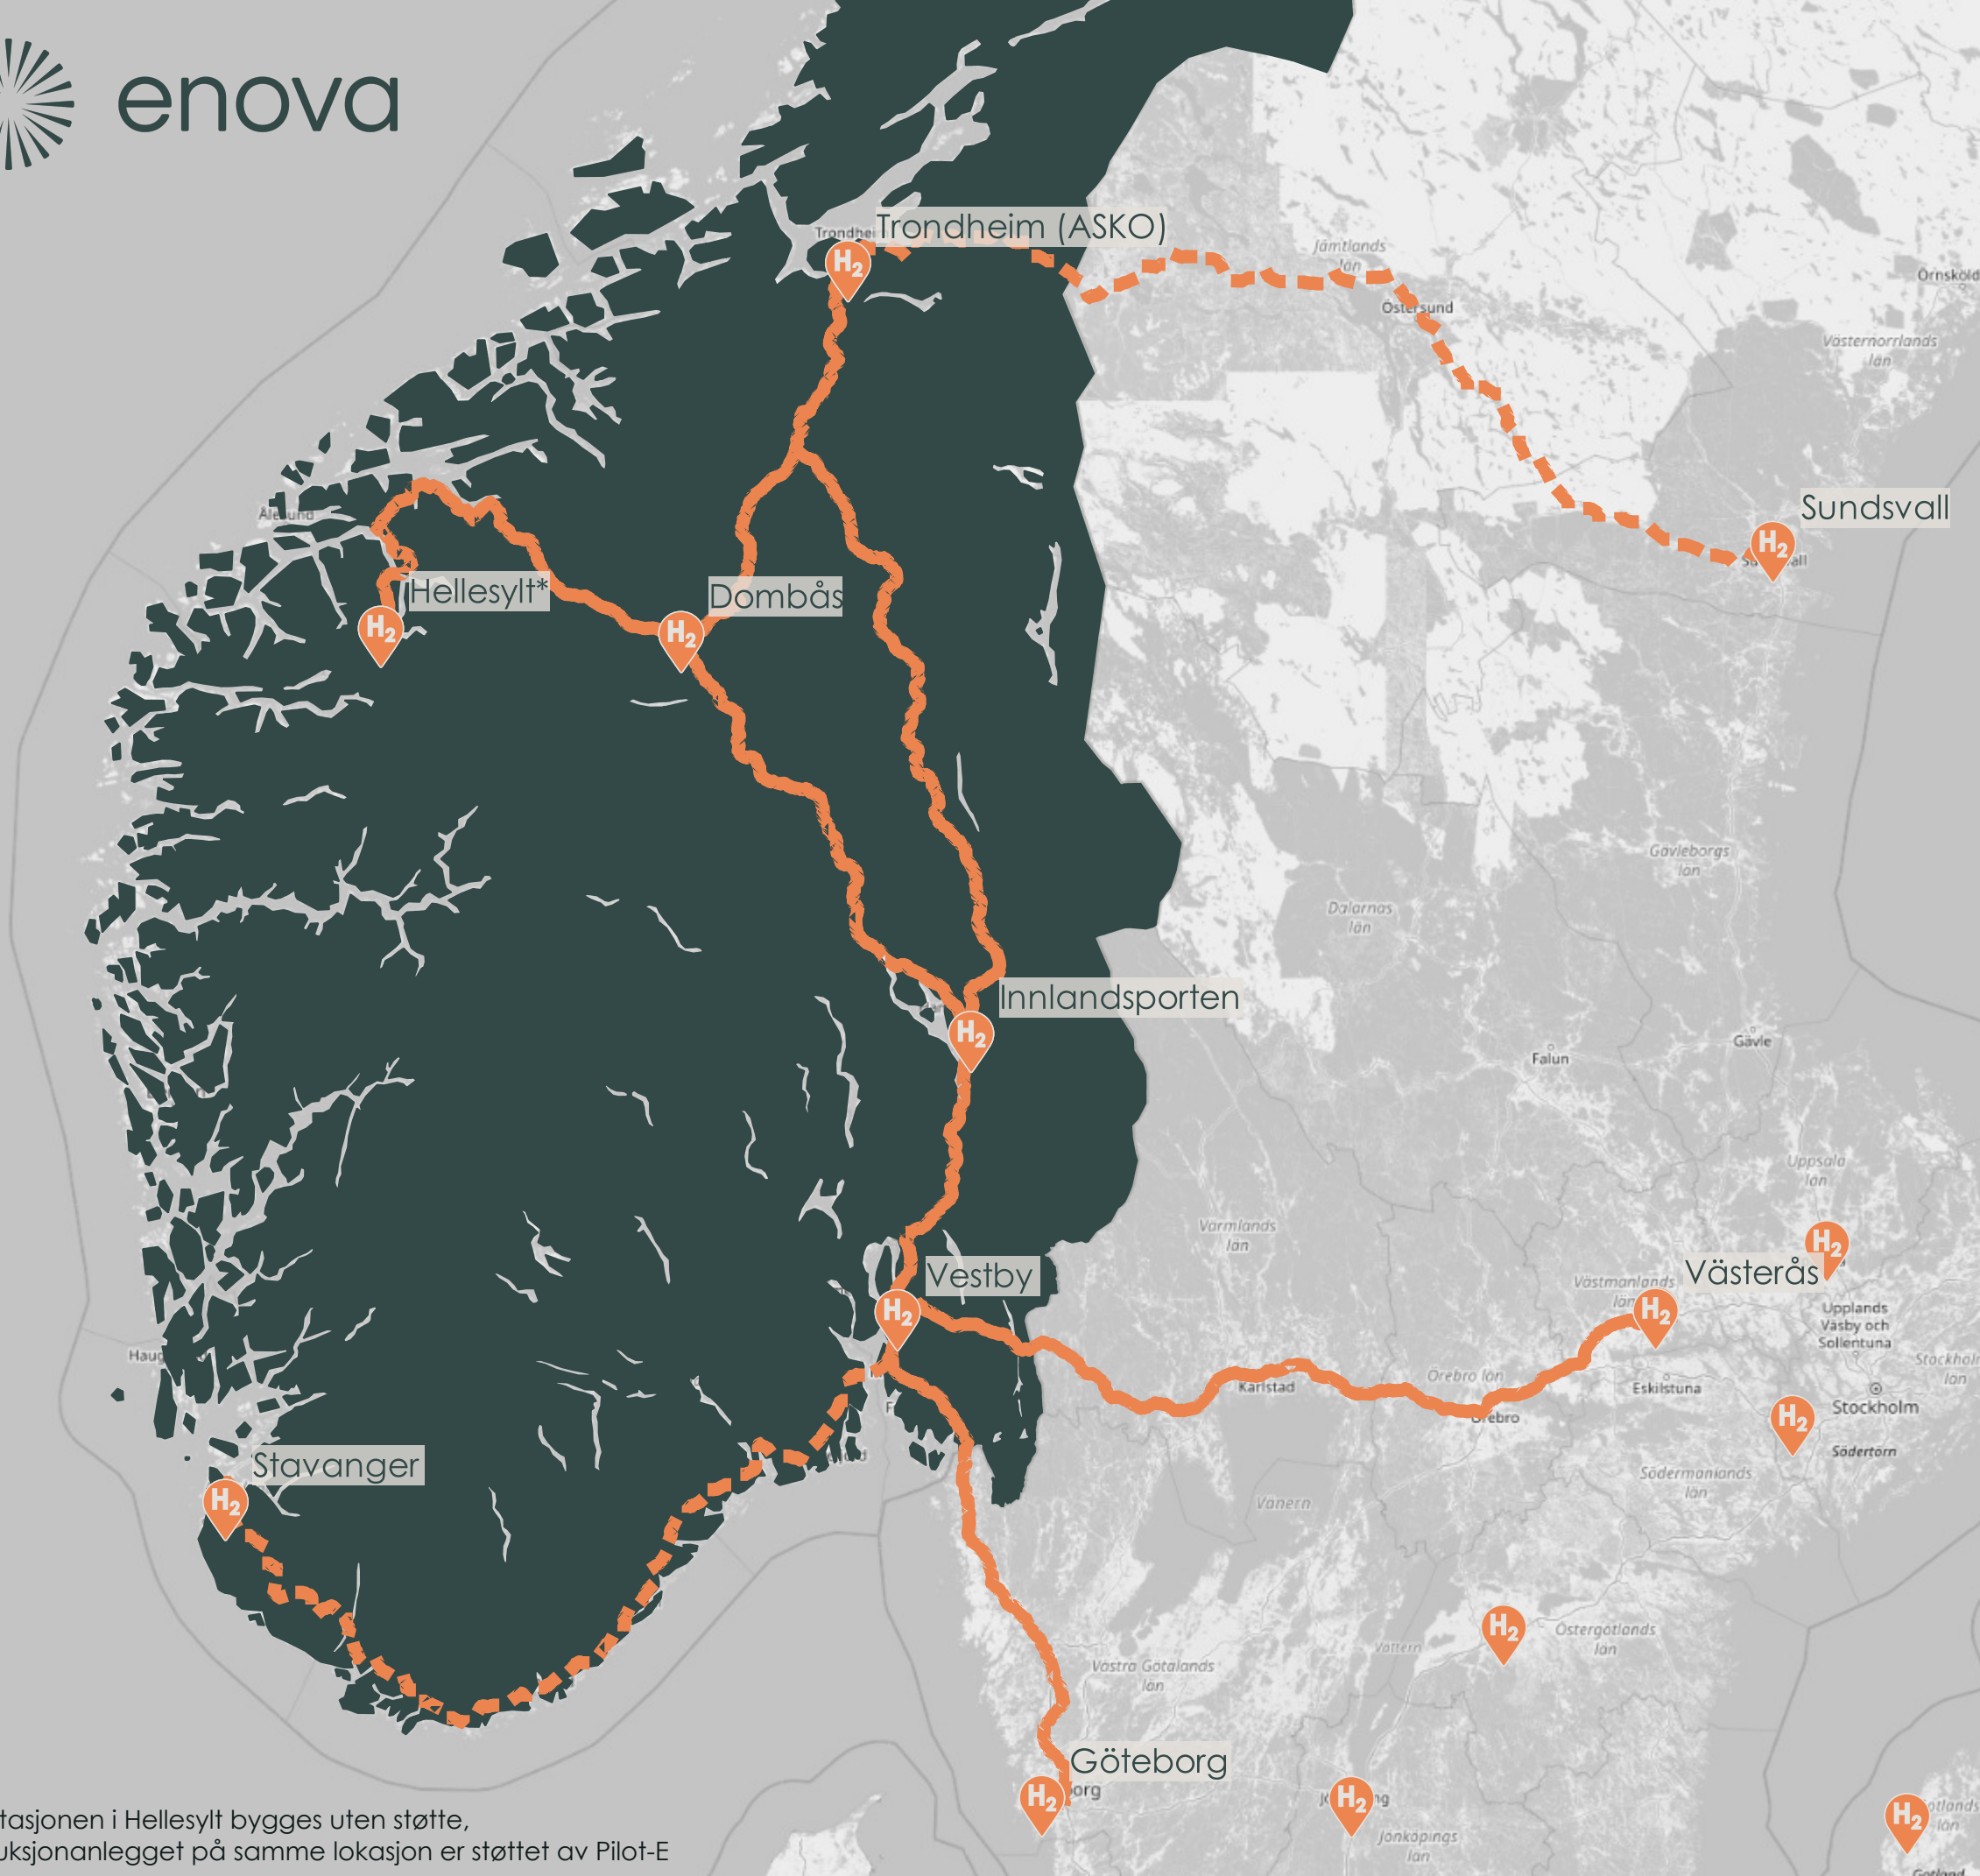

enova

* Fyllestasjonen i Hellesylt bygges uten støtte, produksjonanlegget på samme lokasjon er støttet av Pilot-E