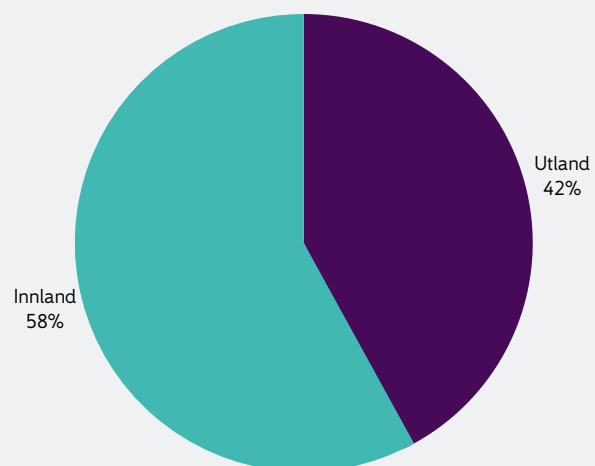

# Trafikktal juni 2023

4 756 542 passasjerar reiste til, frå eller via Avinor sine lufthamner

2,5 prosent auke i talet på passasjerar frå same månad i fjor

1889 innmelde droneflygingar i Ninox Drone. Ein auke på heile 150 prosent samanlikna med juni 2022.

98 prosent regularitet

82 prosent punktlegheit

## Topp fem destinasjonar: Utland